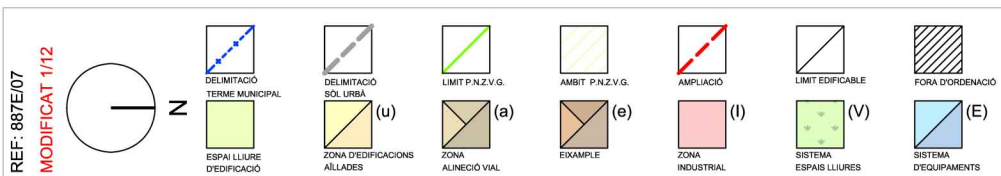

MODIFICACIÓ PUNTUAL LA CANYA. ZONIFICACIÓ

P.O.U.M. VALL DE BIANYA
 MODIFICACIÓ PUNTUAL - CAN SABATA -TEXT REFÓS-
 PLÀNOL D'ORDENACIÓ

ARQ Aplicacions i Projectes d' Arquitectura, S.L.P. - ANDREU TERRICABRAS I CAROL ARQTE.